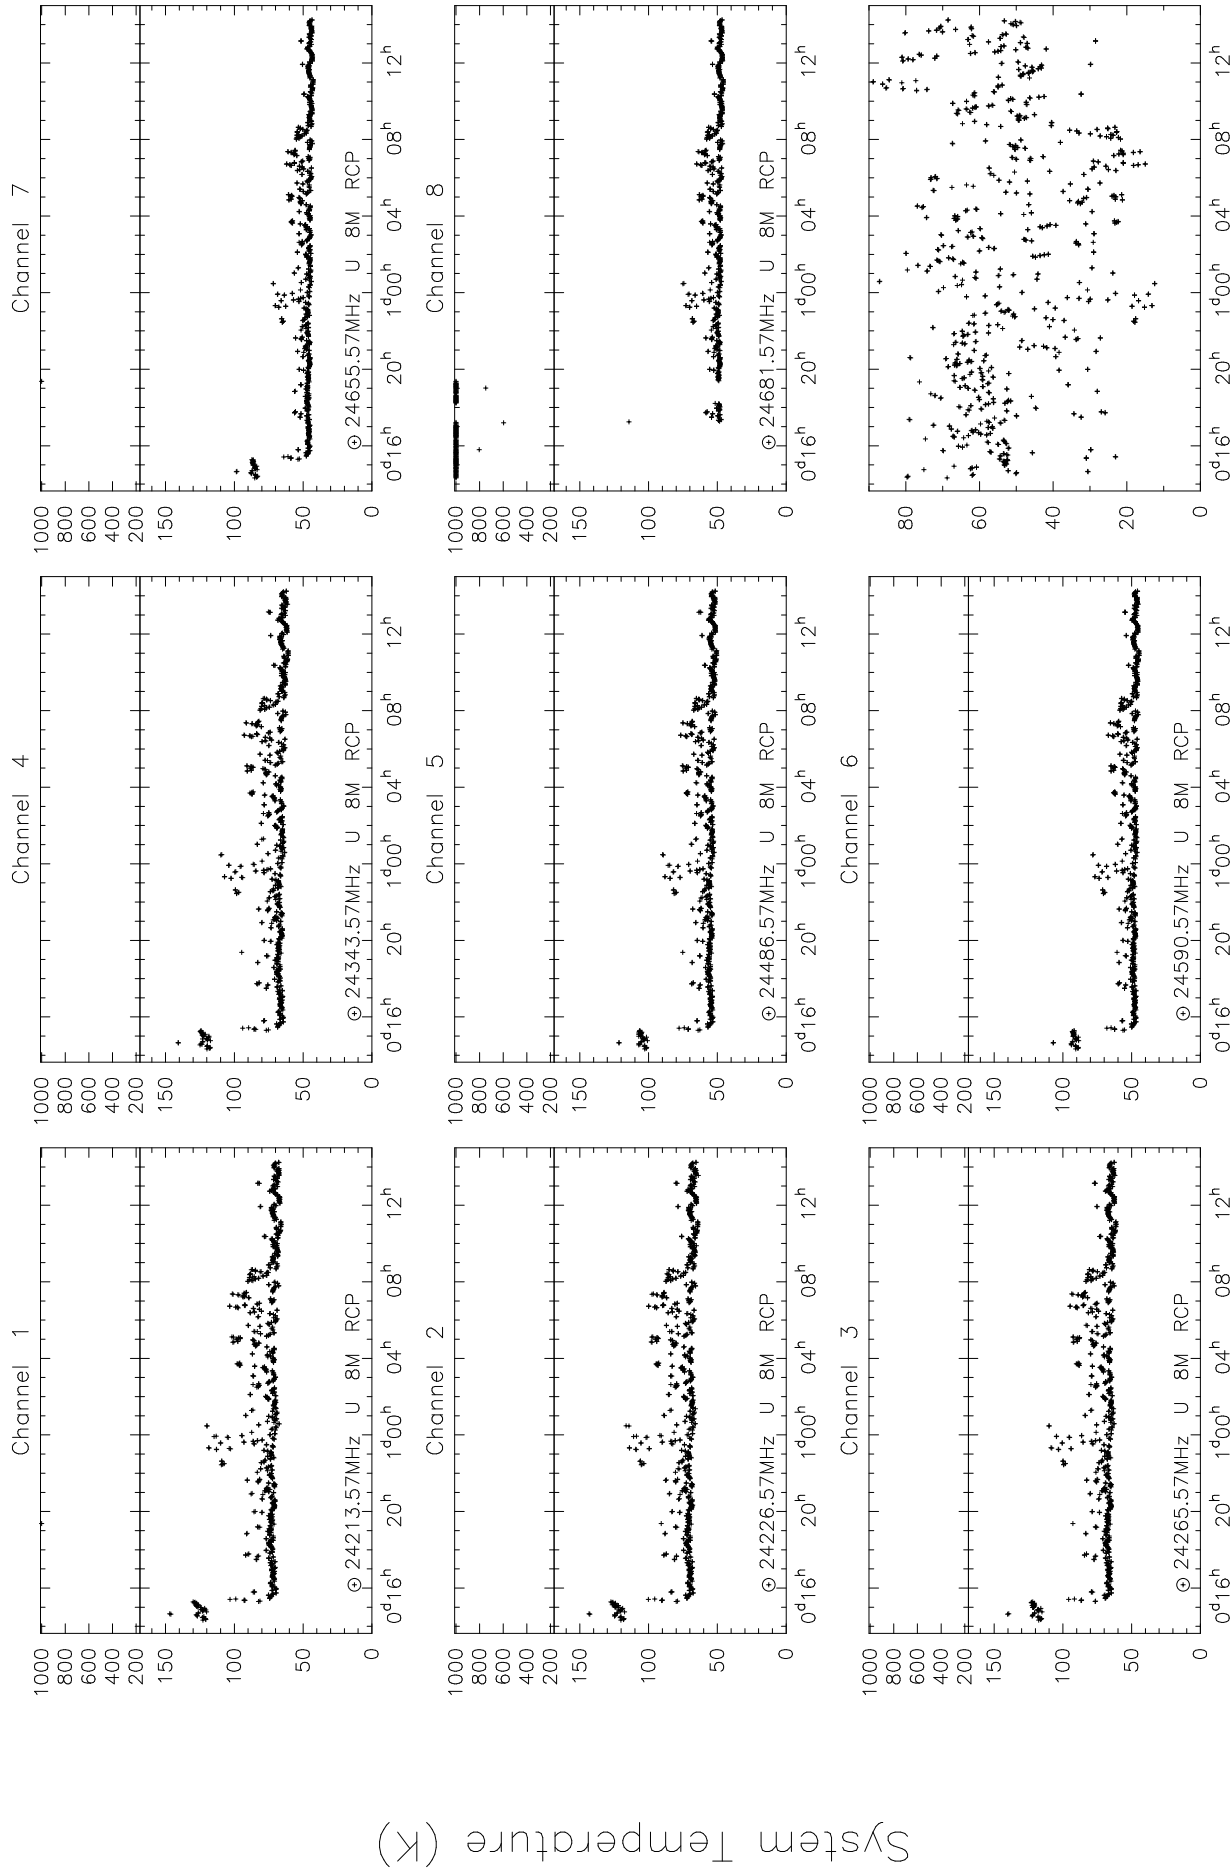

OV SYSTEM TEMPERATURES BP125B

Time on 2006JUN11 (DOY 162)

OV MONITOR DATA BP125B