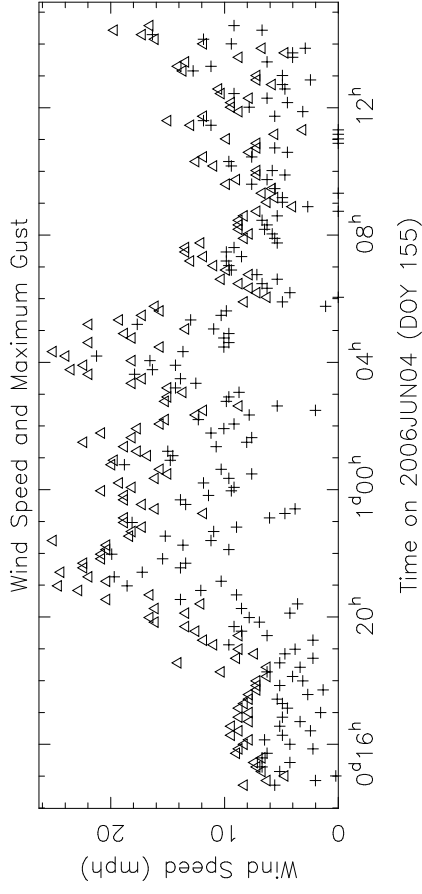

OV SYSTEM TEMPERATURES BP125A

Time on 2006JUN04 (DOY 155)

OV MONITOR DATA BP125A

CABLE and PCAL DATA --- OV BP125A

2006JUN04