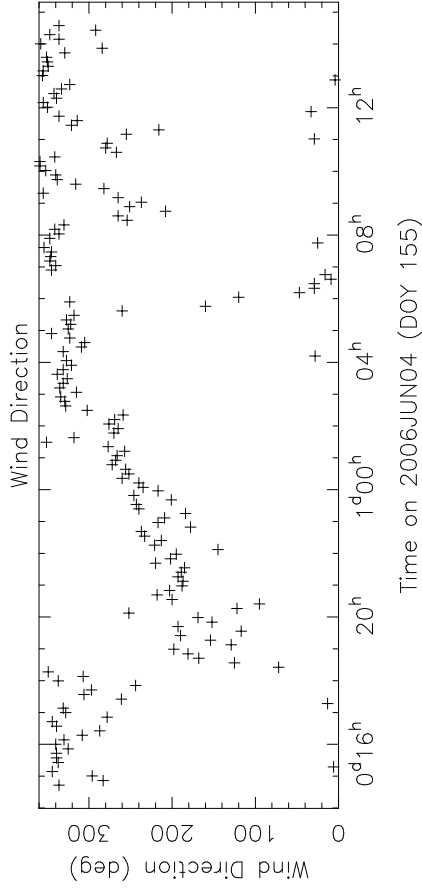

OV SYSTEM TEMPERATURES BP125A

Time on 2006JUN04 (DOY 155)

OV MONITOR DATA BP125A

CABLE and PCAL DATA --- OV BP125A

2006JUN04