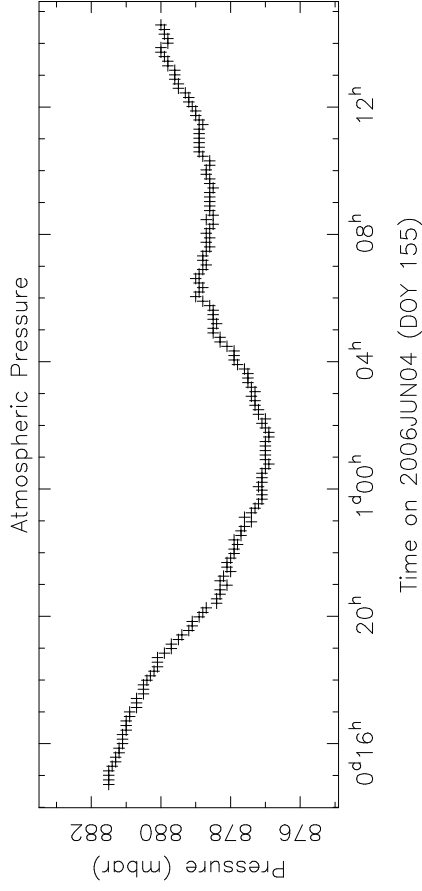

OV SYSTEM TEMPERATURES BP125A

Time on 2006JUN04 (DOY 155)

OV MONITOR DATA BP125A

CABLE and PCAL DATA --- OV BP125A

2006JUN04