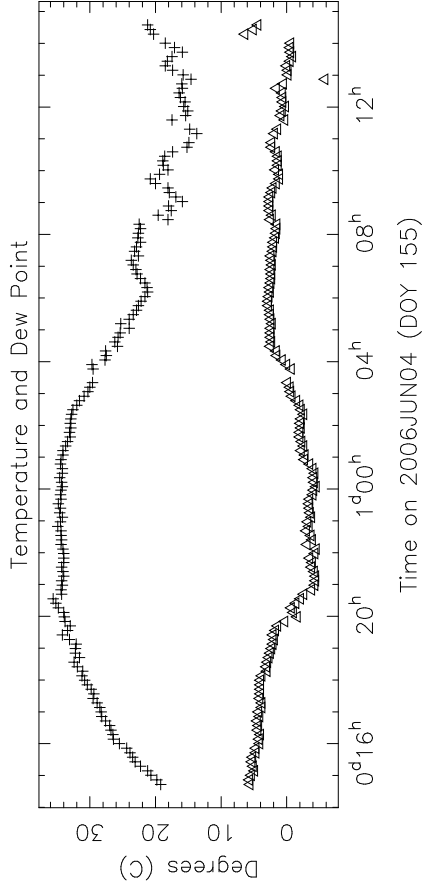

OV SYSTEM TEMPERATURES BP125A

Time on 2006JUN04 (DOY 155)

OV MONITOR DATA BP125A

CABLE and PCAL DATA --- OV BP125A

2006JUN04