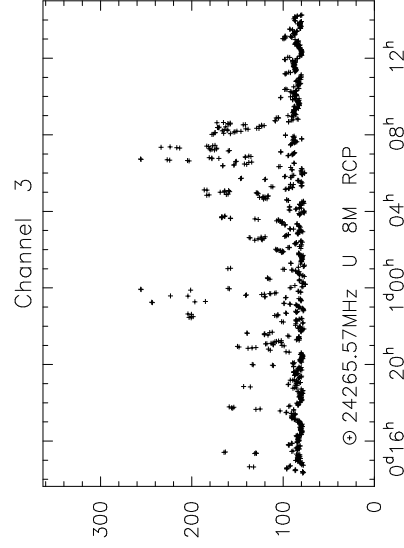

BR SYSTEM TEMPERATURES BP125B

Time on 2006JUN11 (DOY 162)

BR MONITOR DATA BP125B