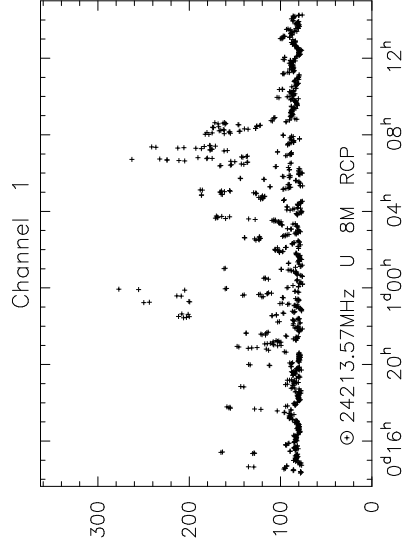

BR SYSTEM TEMPERATURES BP125B

Time on 2006JUN11 (DOY 162)

BR MONITOR DATA BP125B