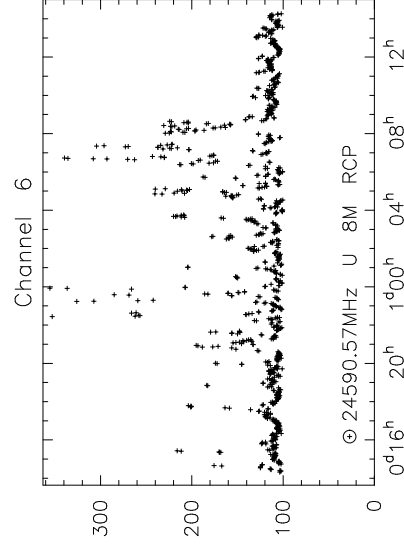

BR SYSTEM TEMPERATURES BP125B

Time on 2006JUN11 (DOY 162)

BR MONITOR DATA BP125B