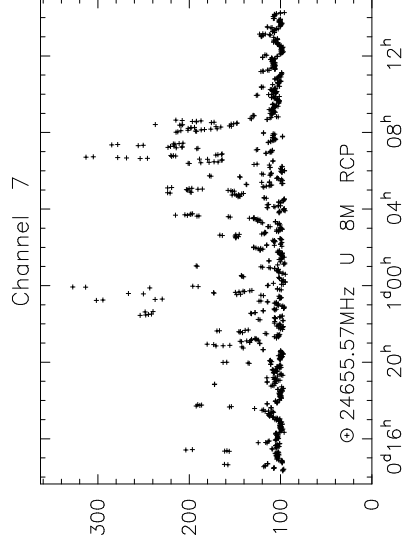

BR SYSTEM TEMPERATURES BP125B

Time on 2006JUN11 (DOY 162)

BR MONITOR DATA BP125B