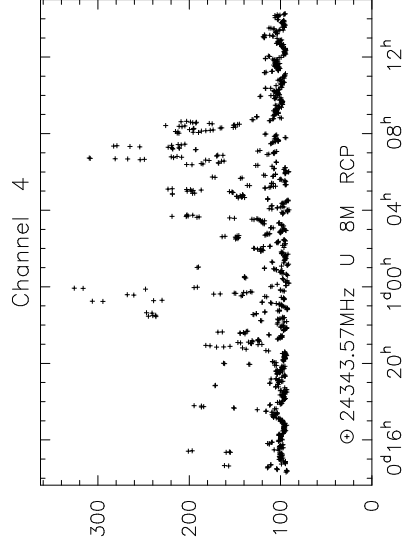

BR SYSTEM TEMPERATURES BP125B

Time on 2006JUN11 (DOY 162)

BR MONITOR DATA BP125B