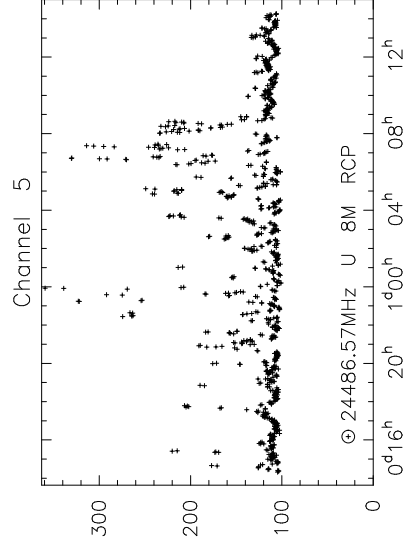

BR SYSTEM TEMPERATURES BP125B

Time on 2006JUN11 (DOY 162)

BR MONITOR DATA BP125B