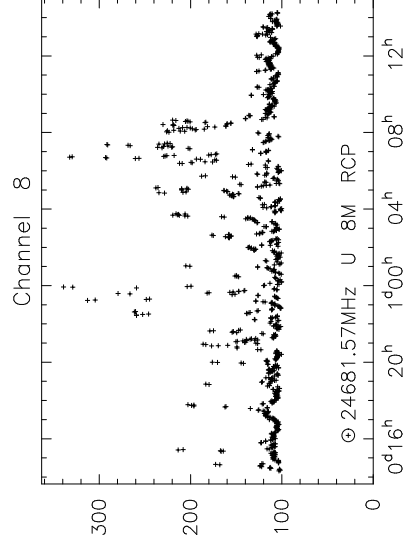

BR SYSTEM TEMPERATURES BP125B

Time on 2006JUN11 (DOY 162)

BR MONITOR DATA BP125B