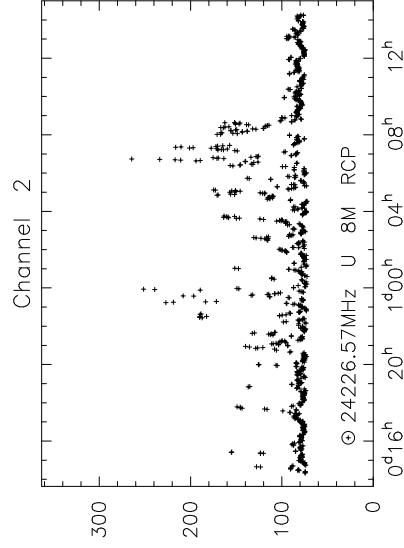

BR SYSTEM TEMPERATURES BP125B

Time on 2006JUN11 (DOY 162)

BR MONITOR DATA BP125B