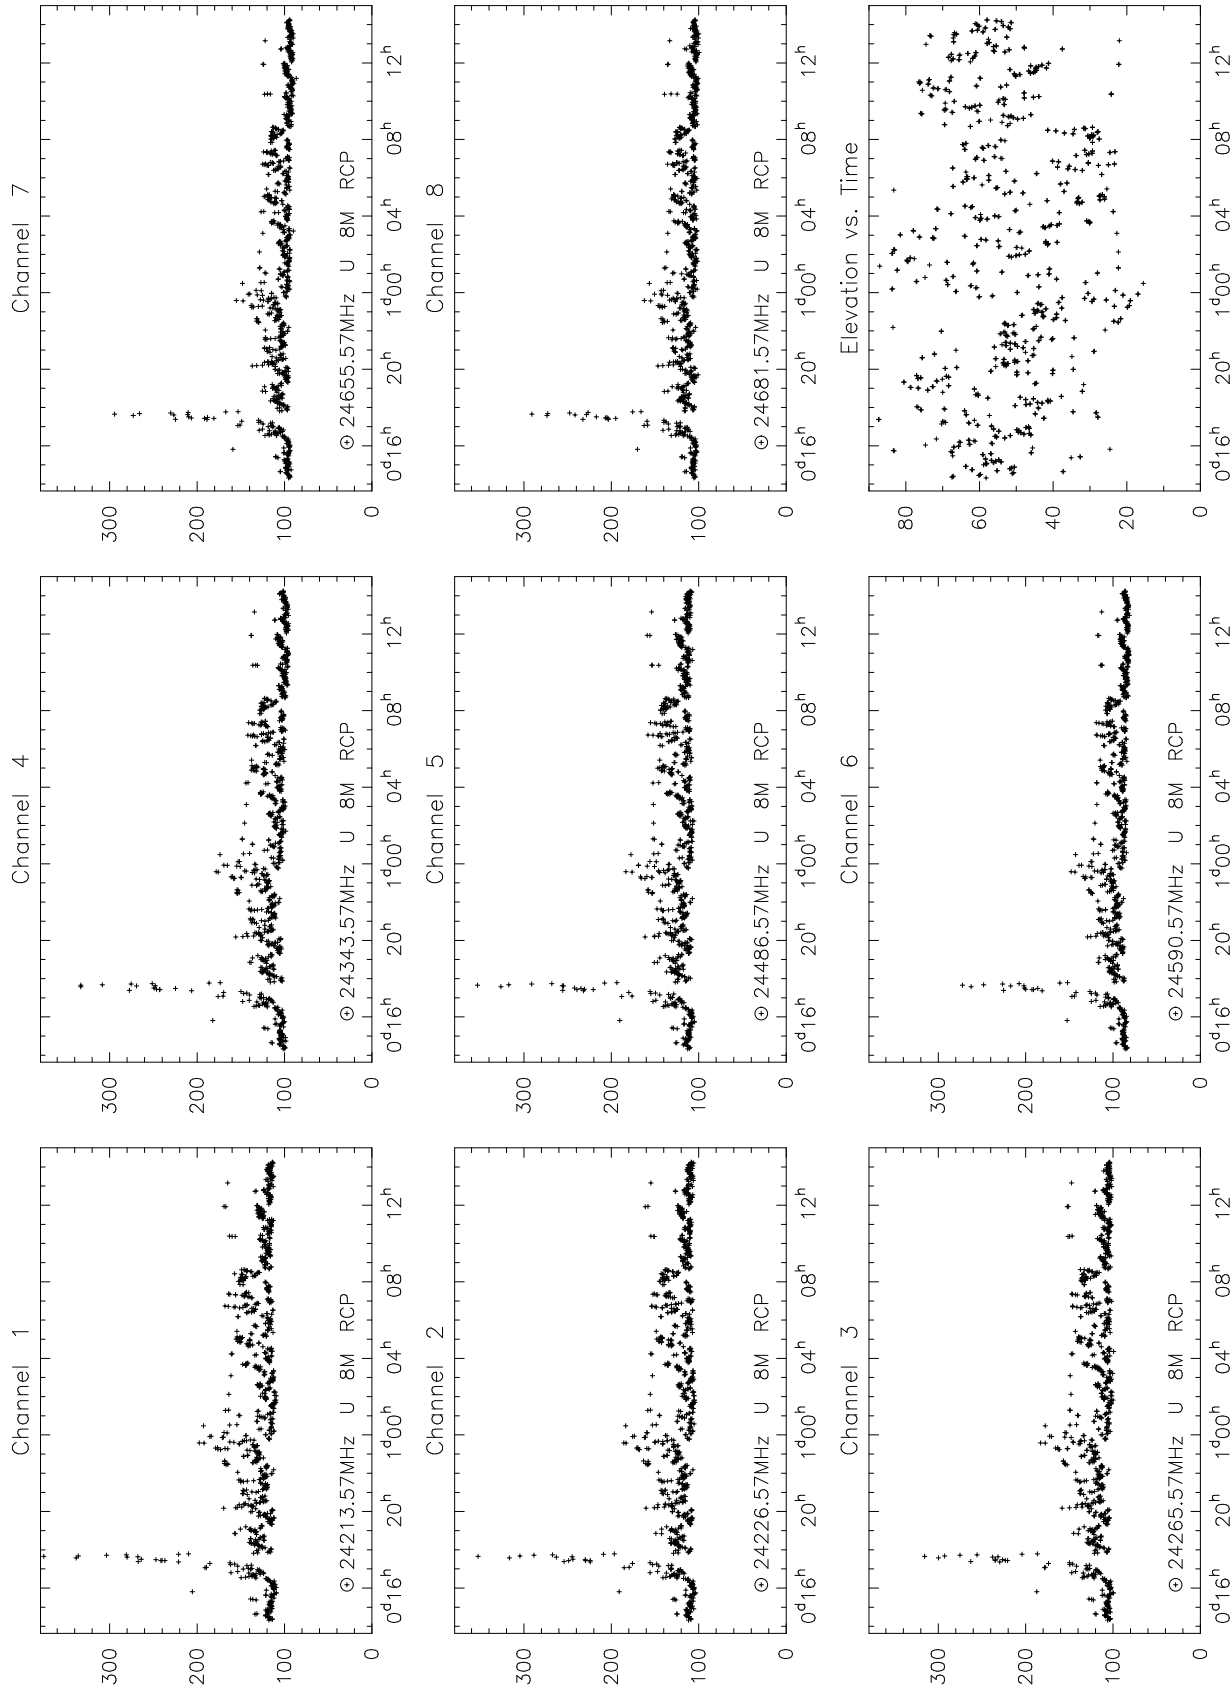

FD SYSTEM TEMPERATURES BP125B

Time on 2006JUN11 (DOY 162)

FD MONITOR DATA BP125B