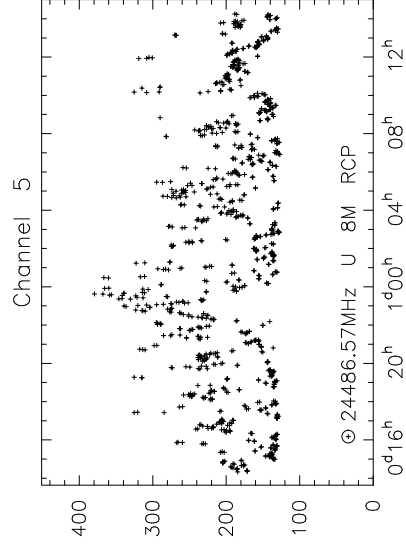

# SC SYSTEM TEMPERATURES BP125B

Time on 2006JUN11 (DOY 162)

SC MONITOR DATA BP125B