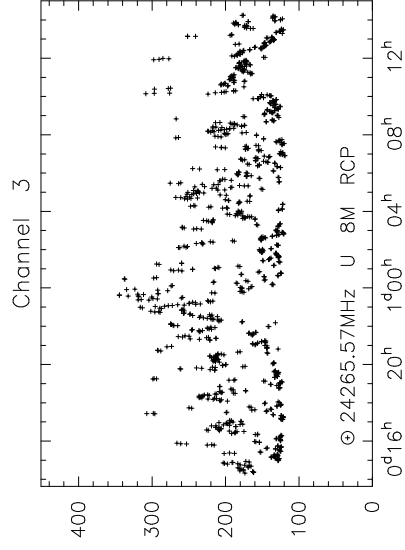

# SC SYSTEM TEMPERATURES BP125B

Time on 2006JUN11 (DOY 162)

SC MONITOR DATA BP125B