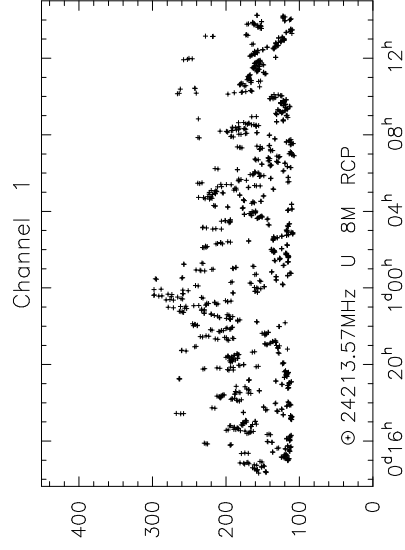

# SC SYSTEM TEMPERATURES BP125B

Time on 2006JUN11 (DOY 162)

SC MONITOR DATA BP125B