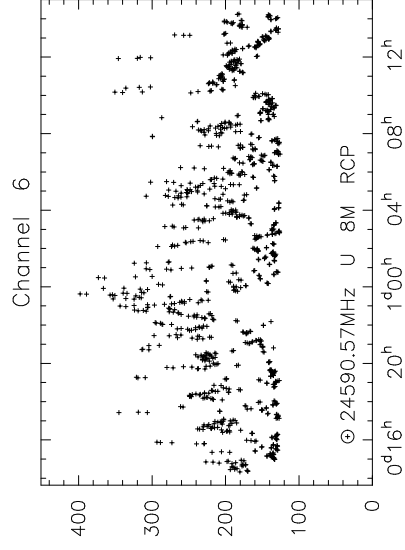

# SC SYSTEM TEMPERATURES BP125B

Time on 2006JUN11 (DOY 162)

SC MONITOR DATA BP125B