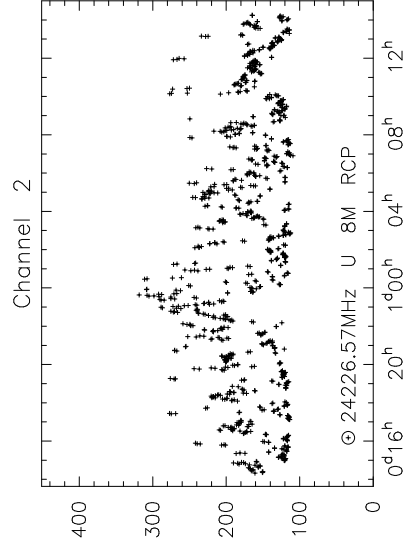

# SC SYSTEM TEMPERATURES BP125B

Time on 2006JUN11 (DOY 162)

SC MONITOR DATA BP125B