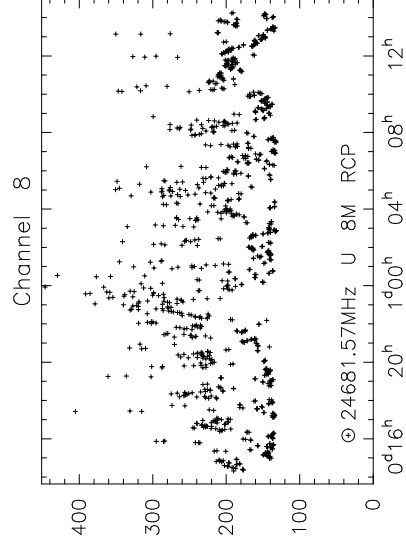

# SC SYSTEM TEMPERATURES BP125B

Time on 2006JUN11 (DOY 162)

SC MONITOR DATA BP125B