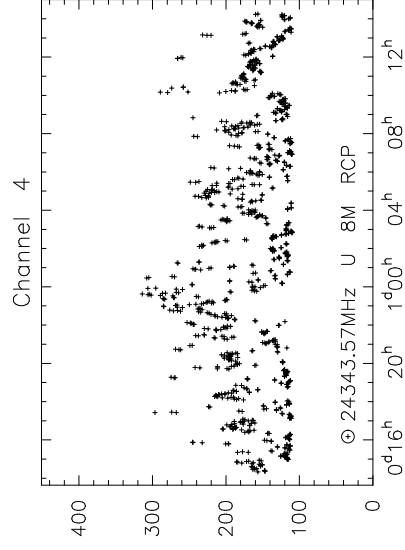

# SC SYSTEM TEMPERATURES BP125B

Time on 2006JUN11 (DOY 162)

SC MONITOR DATA BP125B