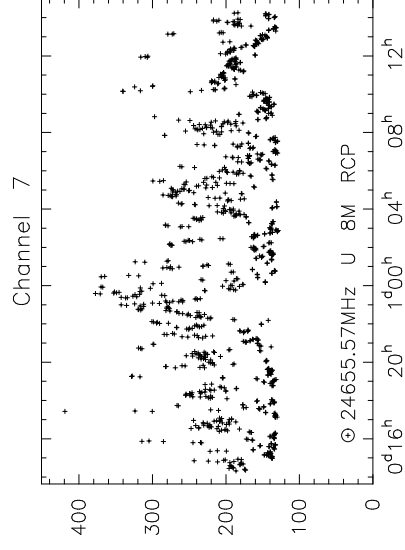

# SC SYSTEM TEMPERATURES BP125B

Time on 2006JUN11 (DOY 162)

SC MONITOR DATA BP125B